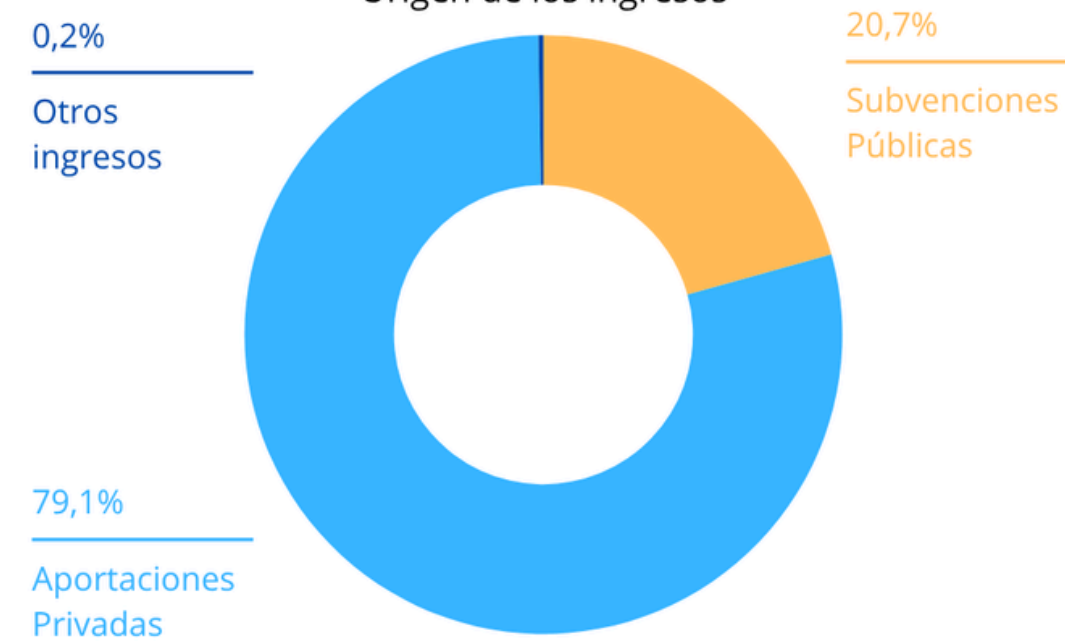

PERSONAS
VOLUNTARIAS

69

PERSONAS
TRABAJADORAS

13

CAMPAÑAS
ESCOLARES

18

BECAS
EDUCATIVAS

MEMORIA
SOCIAL
2024

<https://fundacionlasalleacoge.org> →

VISIÓN

- ATENDER NECESIDADES EDUCATIVAS
- PROTEGER INFANCIA VULNERABLE
- POTENCIAR EMANCIPACIÓN JÓVENES
- VISIBILIZAR NUESTRA ACCIÓN SOCIAL

#CONTAMOSTODOS

ECONOMÍA 2024

<https://fundacionlasalleacoge.org> →

#CONTAMOSTODOS

Gastos por área

Origen de los ingresos

Ingresos y gastos

MEMORIA
SOCIAL
2024

<https://fundacionlasalleacoge.org> 

VALORES