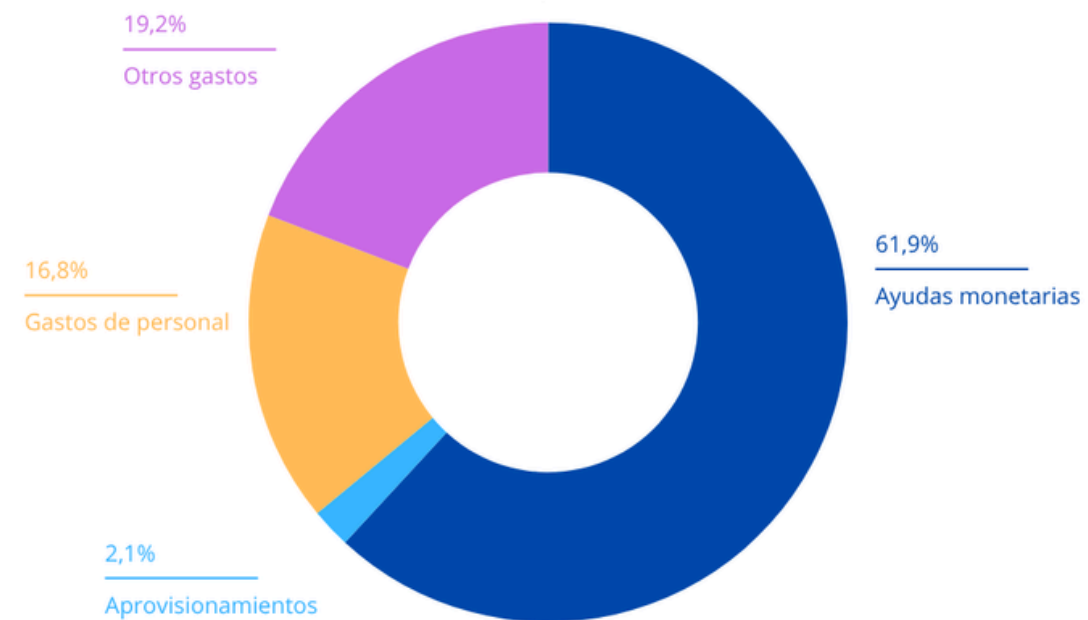

PERSONAS
VOLUNTARIAS

69

PERSONAS
TRABAJADORAS

13

CAMPAÑAS
ESCOLARES

18

BECAS
EDUCATIVAS

MEMORIA
SOCIAL
2024

<https://fundacionlasalleacoge.org> →

VISIÓN

- ATENDER NECESIDADES EDUCATIVAS
- PROTEGER INFANCIA VULNERABLE
- POTENCIAR EMANCIPACIÓN JÓVENES
- VISIBILIZAR NUESTRA ACCIÓN SOCIAL

#CONTAMOSTODOS

ECONOMÍA 2024

<https://fundacionlasalleacoge.org> →

#CONTAMOSTODOS

Gastos por área

Origen de los ingresos

Ingresos y gastos

MEMORIA
SOCIAL
2024

<https://fundacionlasalleacoge.org> 

VALORES